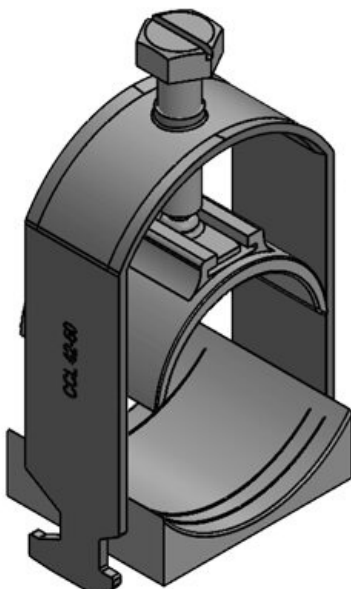

CCL | Kabelklämma

för C-profilmontage

Kabelklämmorna kännetecknas av ett brett klämområde och hög flexibilitet. Lämpar sig väl för dragavlastning på C-profil med 16-17 mm öppning.

RoHS
compliant

REACH
COMPLIANCE

Specifikationer

Material	Pozinkovaná ocel
Egenskaper	vibrationssäker
Monteringstyp	Klämma

Fördelar

- Utrymmesbesparande montage
- Brett klämområde 6 - 64 mm
- Kompakt installation

Produkttyper och storlekar

CCL 30-38

ArtNr. **32004** För **1 x 30 - 38**
EAN **4251269323** kabeldiametrar **mm**
614
Antal **25**
Längd **24 mm**
Bredd **44 mm**
Höjd **62 mm**
Monteringshöj **78 mm**
d

CCL 38-42

ArtNr. **32005** För **1 x 38 - 42**
EAN **4251269323** kabeldiametrar **mm**
621
Antal **25**
Längd **24 mm**
Bredd **48 mm**
Höjd **67 mm**
Monteringshöj **82 mm**
d

CCL 42-50

ArtNr. **32006** För **1 x 42 - 50**
EAN **4251269323** kabeldiametrar **mm**
638
Antal **25**
Längd **24 mm**
Bredd **55 mm**
Höjd **83 mm**
Monteringshöj **101 mm**
d

ArtNr.	32007	För	1 x 50 - 64
EAN	4251269323	kabeldiametrar	mm
	645		
Antal	25		
Längd	24 mm		
Bredd	69 mm		
Höjd	98 mm		
Monteringshöj	116 mm		
d			